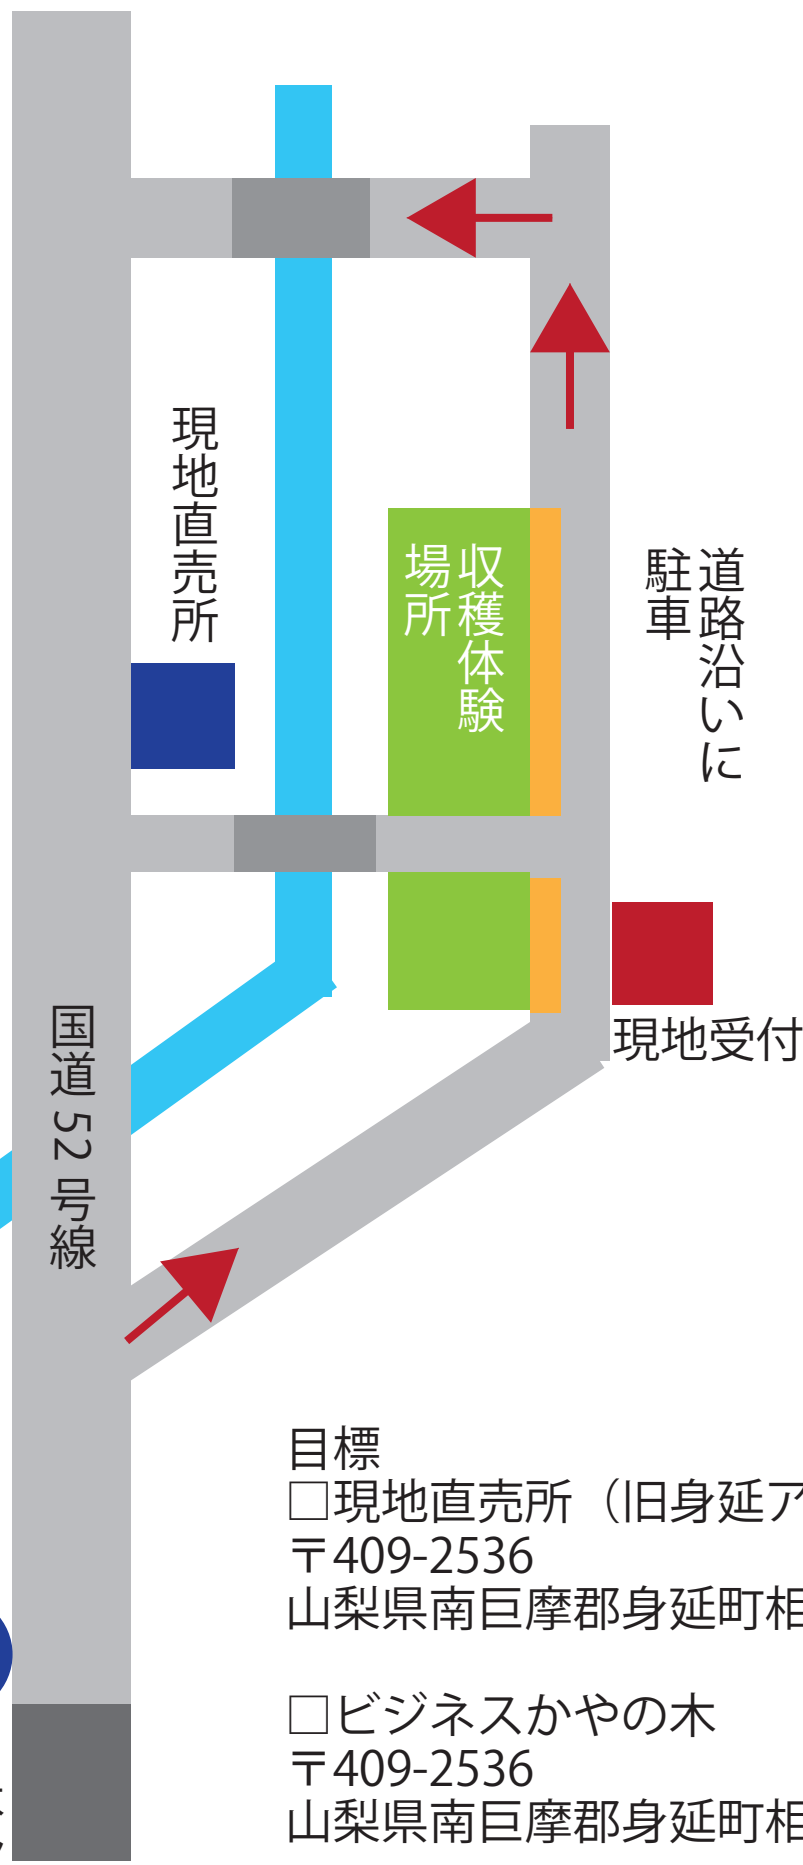

あけぼの大豆  
収穫体験場所マップ

至甲府  
ゆばの里

道路沿いに  
駐車

目標  
□現地直売所 (旧身延アポロ)  
〒409-2536  
山梨県南巨摩郡身延町相又 2050

□ビジネスかやの木  
〒409-2536  
山梨県南巨摩郡身延町相又 2339

ビジネス  
かやの木

かやの木  
トンネル

至南部